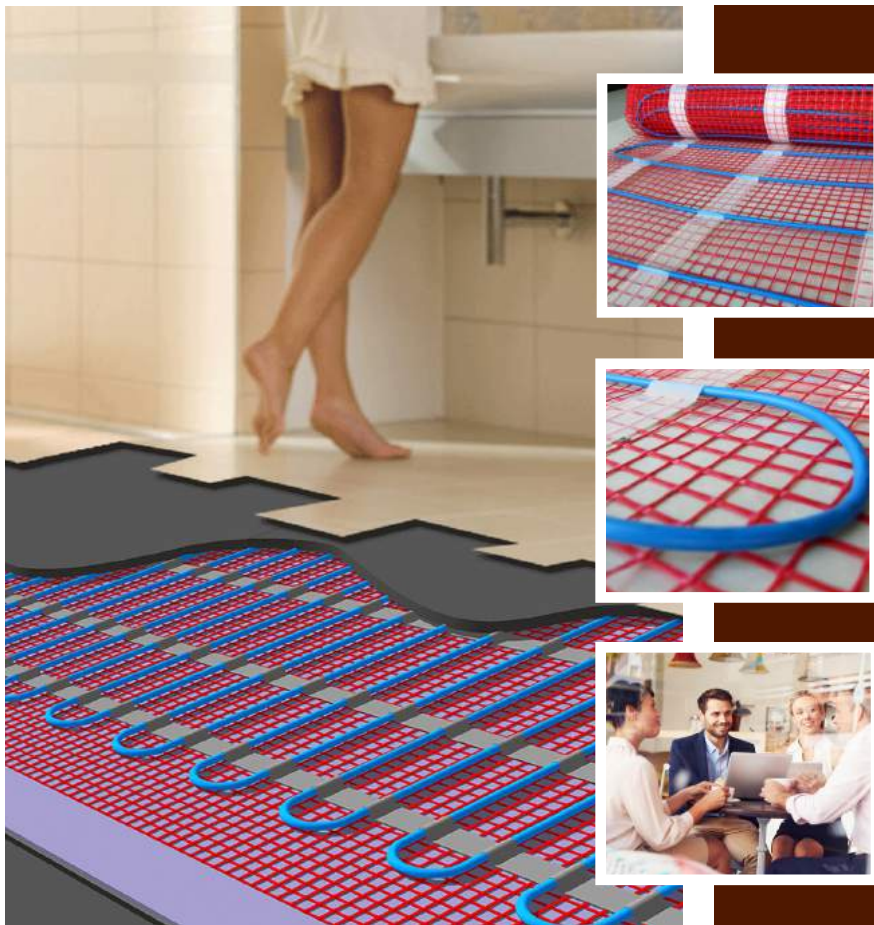

Elektroheizmatte

Nur 4mm dünn - Einbau direkt unter Bodenbelag

CF Elektro

Comfortfloor ist ein spezialisierter Anbieter von Bodenheizungen

Elektroheizmatte

Vorteile, die für sich sprechen!

- ▶ Das optimierte, nur 4mm dünne Niedertemperatur-Heiz- und Temperiersystem zum Einbau direkt unter den Bodenbelag
- ▶ Trägt kaum auf, daher ideal für Renovierungen
- ▶ Wärmt komfortabel schon nach kurzer Einschaltzeit
- ▶ Eignet sich für Bodentemperierungen unter beinahe alle verklebten Fliesen-, Naturstein-, Parkett-, Laminat- und Teppich-Bodenbeläge
- ▶ Ist für Bäder, Küchen, Wohn- und Geschäftsräume sowie Wintergärten geeignet.

Verarbeitungsvorzüge

- ▶ Lässt sich auf allen für Fliesen geeigneten Unterböden einsetzen (Beton, Estriche, H.-Polystyrol, Hurdis, Spanplatten etc.)
- ▶ Ist für die Belegung von Teilflächen sowie für die Vollausslegung selbst von kompliziertesten Raumgrundrissen geeignet
- ▶ Lässt sich mit handelsüblichen Marken-Flexklebern verkleben
- ▶ Ist mit Thermostaten regelbar durch Zeitsteuerung, exakte Bodenfühler oder Funksteuerungen

Einsatzmöglichkeiten

- ▶ Flächenwärme, gesund und ökonomisch
- ▶ Günstig im Verbrauch durch niedrigen Anschlusswert und grosse Wärmeabstrahlfläche
- ▶ Praktisch verschleiss- und wartungsfrei
- ▶ Wärmt schnell durch oberflächennahen Einbau
- ▶ Ideal auch zur Beheizung von Räumen als (Elektro-) Speicherofenersatz, Wintergartenheizung
- ▶ In praxisgerechten Abmessungen (1-15m²) und optimalen Leistungen (150W/m²)
- ▶ Sicher durch integrierten Schutzleiter in Verbindung mit einem FI-Schutzschalter.
- ▶ Lange Lebensdauer durch hochwertige Materialien und strengste Qualitätskontrollen
- ▶ VDE-geprüft
- ▶ EMV = Elektromagnetische Verträglichkeit
- ▶ 10 Jahre Garantie